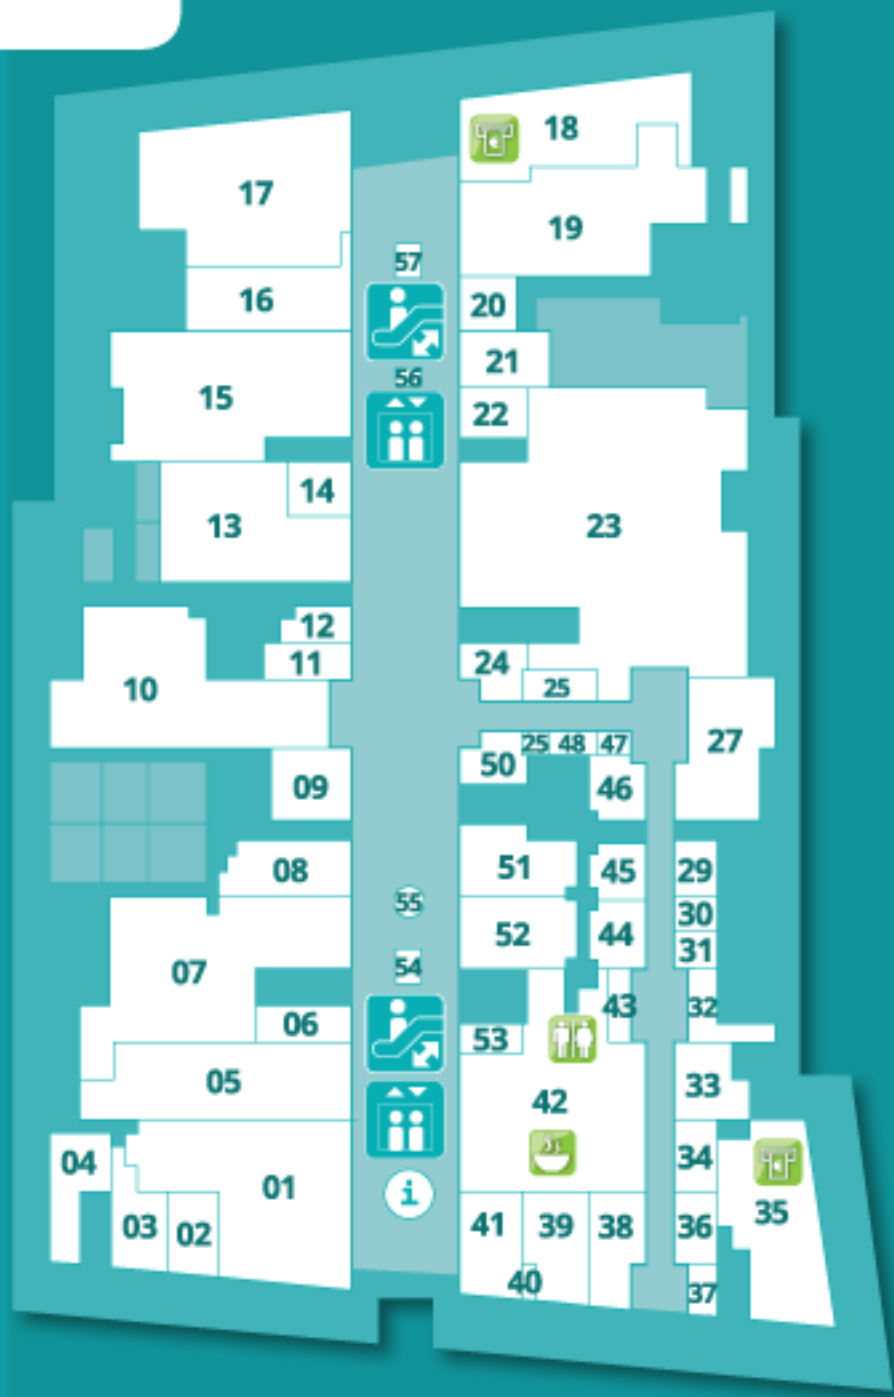

## MODE & WÄSCHE

- EG20 BONITA
- OG20 Boutique Surprise
- EG23 C&A
- OG18 C&A
- OG21 CAMP DAVID | SOCCX
- EG21 Engbers
- UG45 Ernsting's family
- EG07 ESPRIT Store
- OG23 Frankenberg - Damen
- OG22 Frankenberg - Herren
- EG16 GERRY WEBER
- OG01 H&M
- OG01 H&M
- OG26 Herzog & Bräuer
- OG03 hunkemöller
- UG19 Italo Jeans
- OG02 Jack Wolfskin
- OG16 MEGHARI Damenmoden
- EG53 Mila Moda
- EG19 NEW YORKER
- EG05 ONLY
- UG22 Sero
- EG46 Ulrich Moden
- EG45 Wäsche WECKE